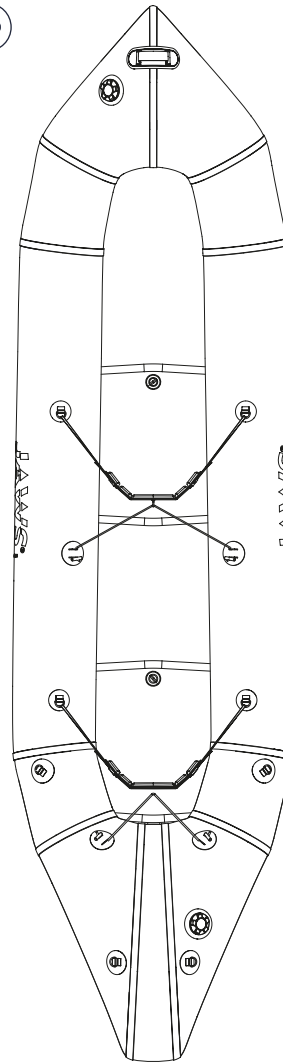

ARGOS [DUO]

Grand public

Fond fermé

Packraft simplifié

Poids

8,8 kg

Dimensions ext.

350/94 cm

Volume plié

24 L

PVC PE 600

Toile basique ●○○○

INFORMATIONS TECHNIQUES

Longueur et largeur int.[cm]	218/39
Longueur et largeur ext.[cm]	350/94
Volume plié [litre]	24
Poids du packraft [kg]	8,8
Capacité de charge [kg]	275
Nombre de compartiment d'air	2
Volume d'air [litre]	407
Matière des tubes [denier]	PVC PE 600
Diamètre des tubes [cm]	30
Matière du fond [denier]	PVC PE 800
Valves	CH22
Poids des accessoires Siège: 340gr - Dossieret: 140gr - Cales-genoux: 170gr	