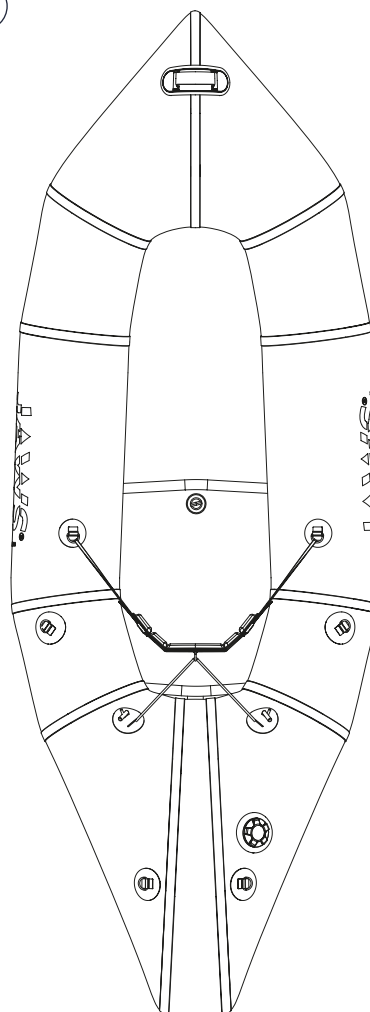

Poids

5,2 kg

Dimensions ext.

250/94 cm

Volume plié

18 L

PVC PE 600

Toile basique ●○○○

INFORMATIONS TECHNIQUES

Longueur et largeur int.[cm]	123/39
Longueur et largeur ext.[cm]	250/94
Volume plié [litre]	18
Poids du packraft [kg]	5,2
Capacité de charge [kg]	155
Nombre de compartiment d'air	1
Volume d'air [litre]	312
Matière des tubes [denier]	PVC PE 600
Diamètre des tubes [cm]	30
Matière du fond [denier]	PVC PE 800
Valves	CH22

Poids des accessoires

Siège: 340gr - Dossieret: 140gr - Cales-genoux: 170gr